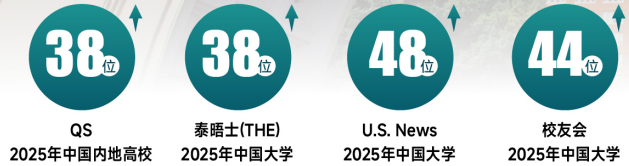

暨南大学  
JINAN UNIVERSITY

暨南大学  
JINAN UNIVERSITY

创立于1906年

国标代码: 10559

2026年西藏内地高中班招生指南

中央统战部直属国家重点综合性大学  
国家“双一流”建设高校  
国家“211工程”重点建设高校  
地处粤港澳大湾区中心城市

01 学校整体实力排名

02 综合性大学的优势