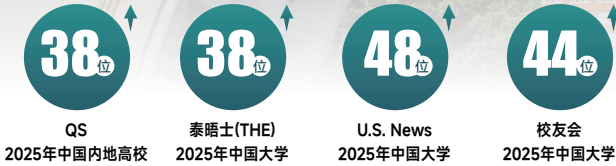

暨南大学
JINAN UNIVERSITY

暨南大学
JINAN UNIVERSITY

创立于1906年

国标代码: 10559

2026年在上海市招生指南

中央统战部直属国家重点综合性大学
国家“双一流”建设高校
国家“211工程”重点建设高校
地处粤港澳大湾区中心城市

01 学校整体实力排名

02 综合性大学的优势